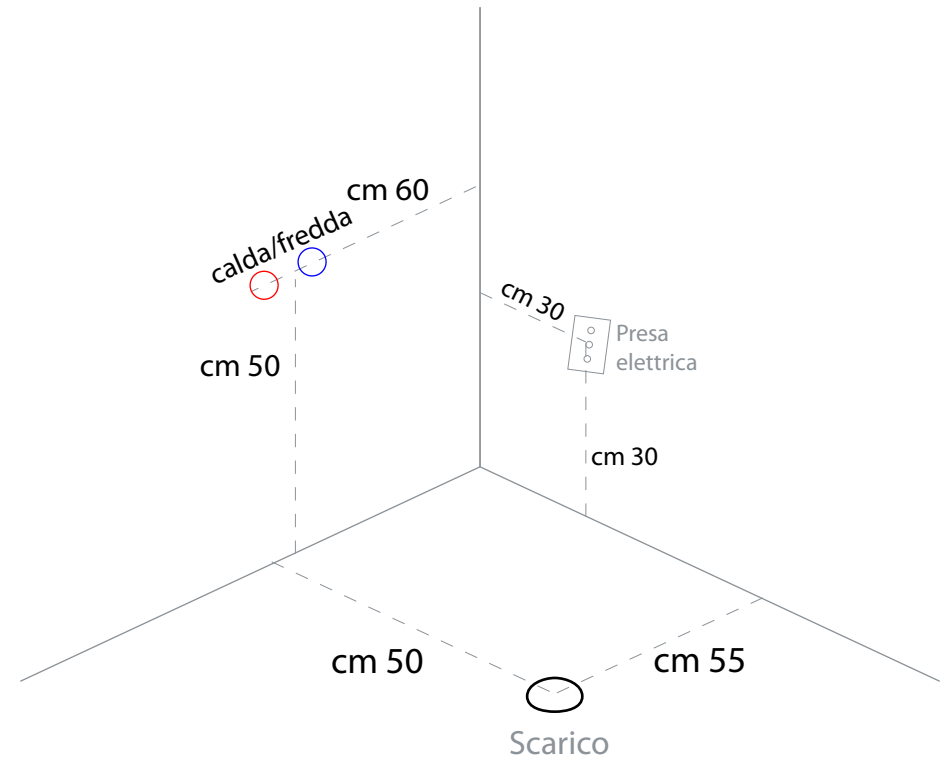

SCHEDA TECNICA

Altezza retro: cm 75 (inclusa rubinetteria)
Altezza fonte: cm 65
Altezza Interna: cm 50
Tubo di scarico estensibile: max cm 80
Flessibile acqua: cm 120

ingombro massimo cm 170

Modello 511-12 con piedi regolabili
Vasca Idromassaggio 155x155 mod. Space