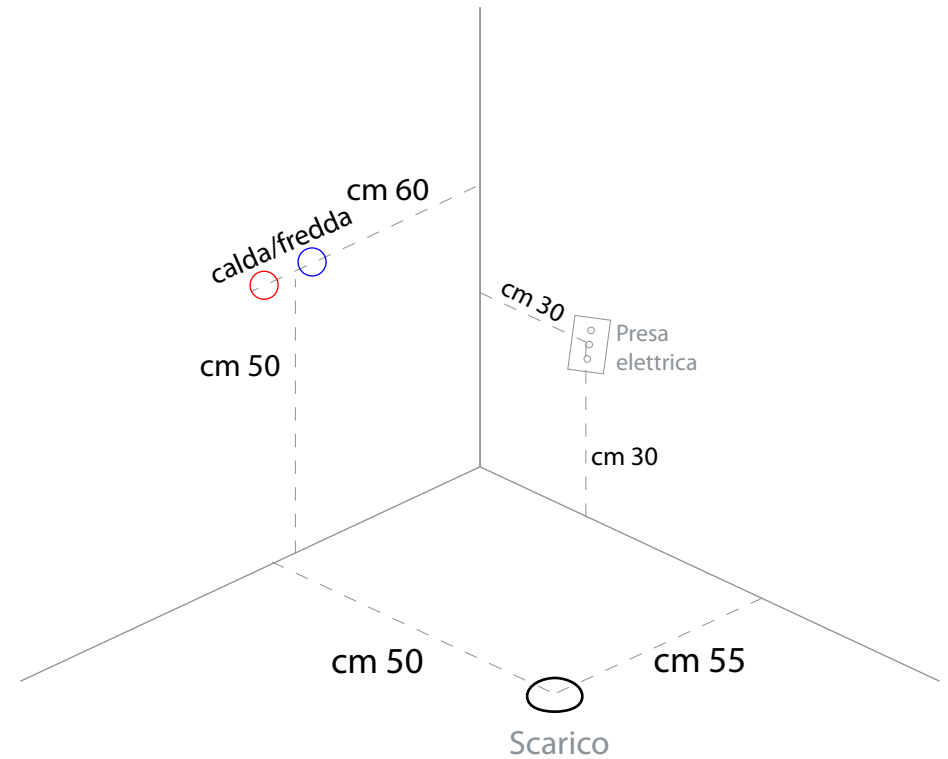

SCHEDA TECNICA

Altezza retro: cm 70 (inclusa rubinetteria)

Altezza fonte: cm 65

Altezza Interna: cm 50

Tubo di scarico estensibile: max cm 80

Flessibile acqua: cm 120

Modello 511-13 con piedi regolabili
Vasca Idromassaggio 155x155 mod. Space