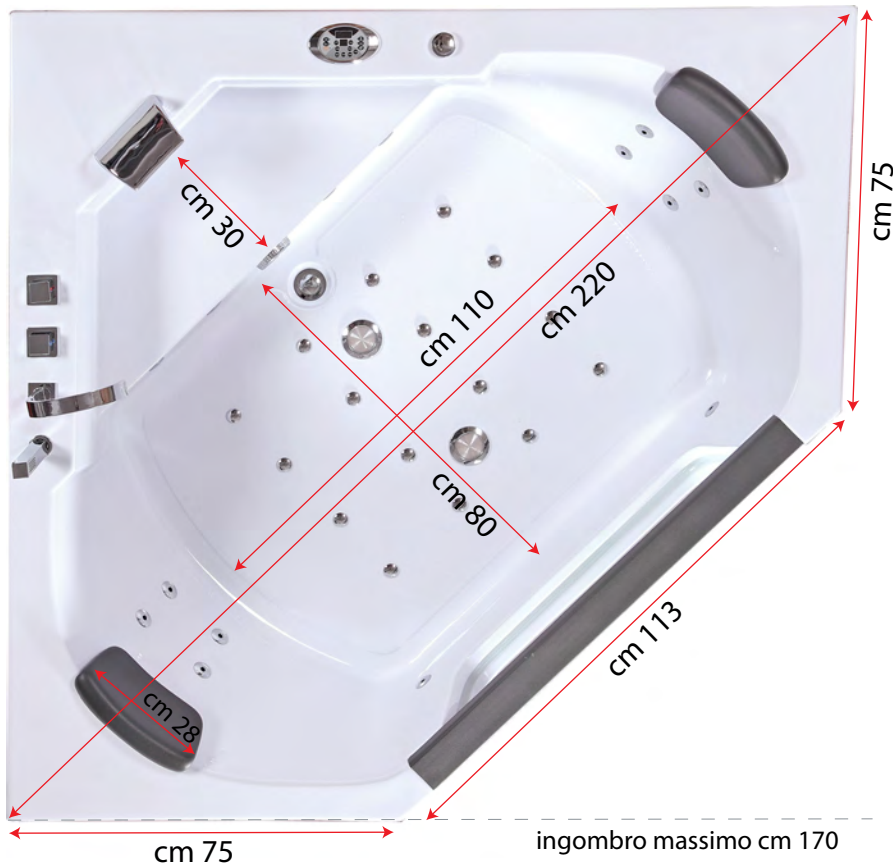

SCHEDA TECNICA

Altezza retro: cm 70 (inclusa rubinetteria)

Altezza fonte: cm 65

Altezza Interna: cm 50

Tubo di scarico estensibile: max cm 80

Flessibile acqua: cm 120

Modello 511-13 con piedi regolabili
Vasca Idromassaggio 155x155 mod. Space