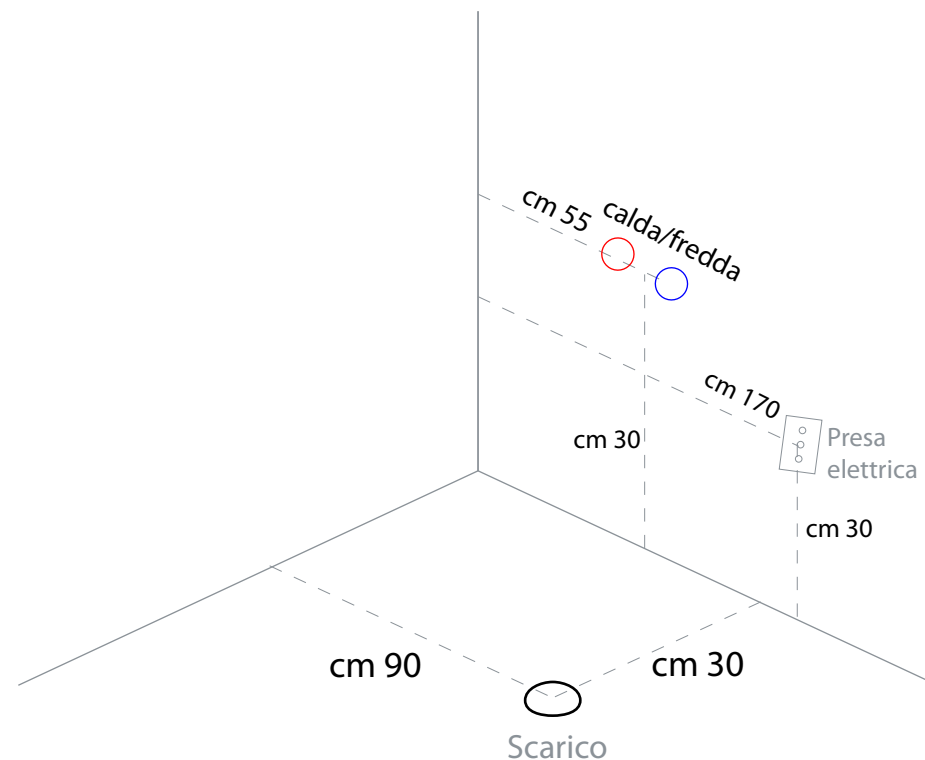

SCHEDA TECNICA

Altezza retro rub.inclusi : cm 70 (82 cm con doccetta)

Altezza fonte: cm 62

Altezza interna: cm 45

Tubo di scarico estensibile: max cm 80

Flessibile acqua: cm 120

Modello 511-17 con piedi regolabili
Vasca Idromassaggio 180x90 mod. Space