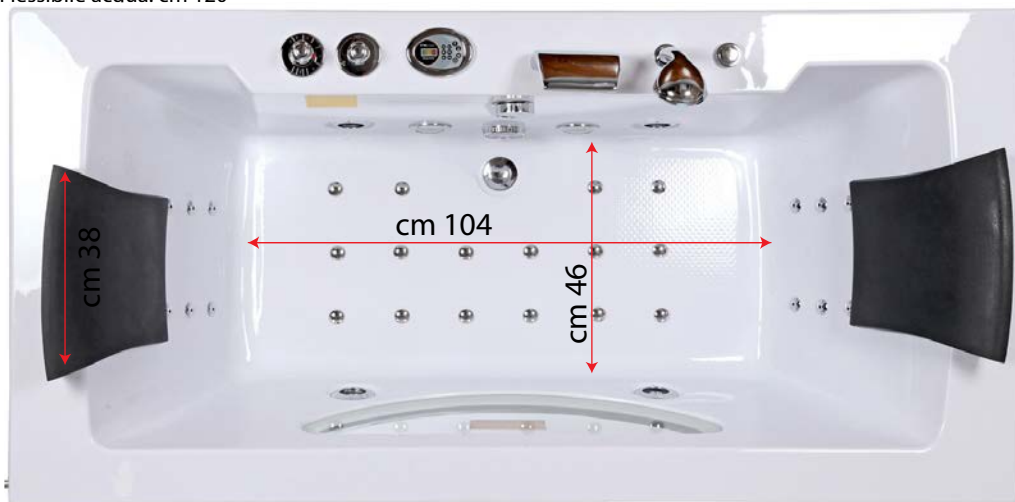

SCHEDA TECNICA

Altezza retro rub.inclusi : cm 70 (82 cm con doccetta)

Altezza fonte: cm 62

Altezza interna: cm 45

Tubo di scarico estensibile: max cm 80

Flessibile acqua: cm 120

Modello 511-17 con piedi regolabili
Vasca Idromassaggio 180x90 mod. Space